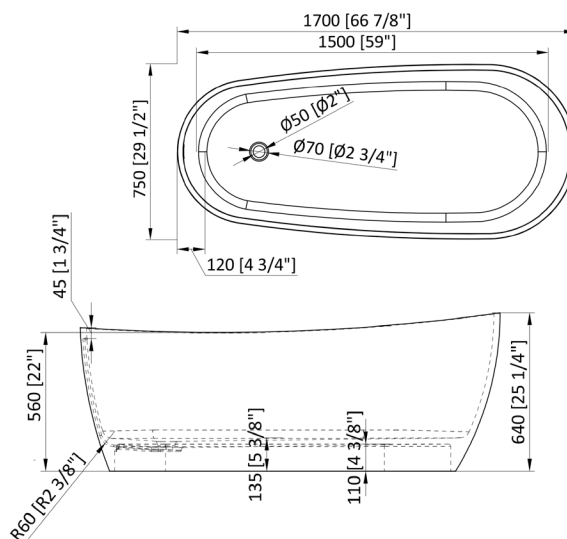

LAZY DAY

NBTO-66S

CARACTÉRISTIQUES

- Baignoire de détente Solid Surface avec débordement
- Installation autoportante

COMPOSANTS INCLUS

- Baignoire autoportante
- Bonde d'évacuation en laiton chromé avec couvercle de bonde blanc solide surface